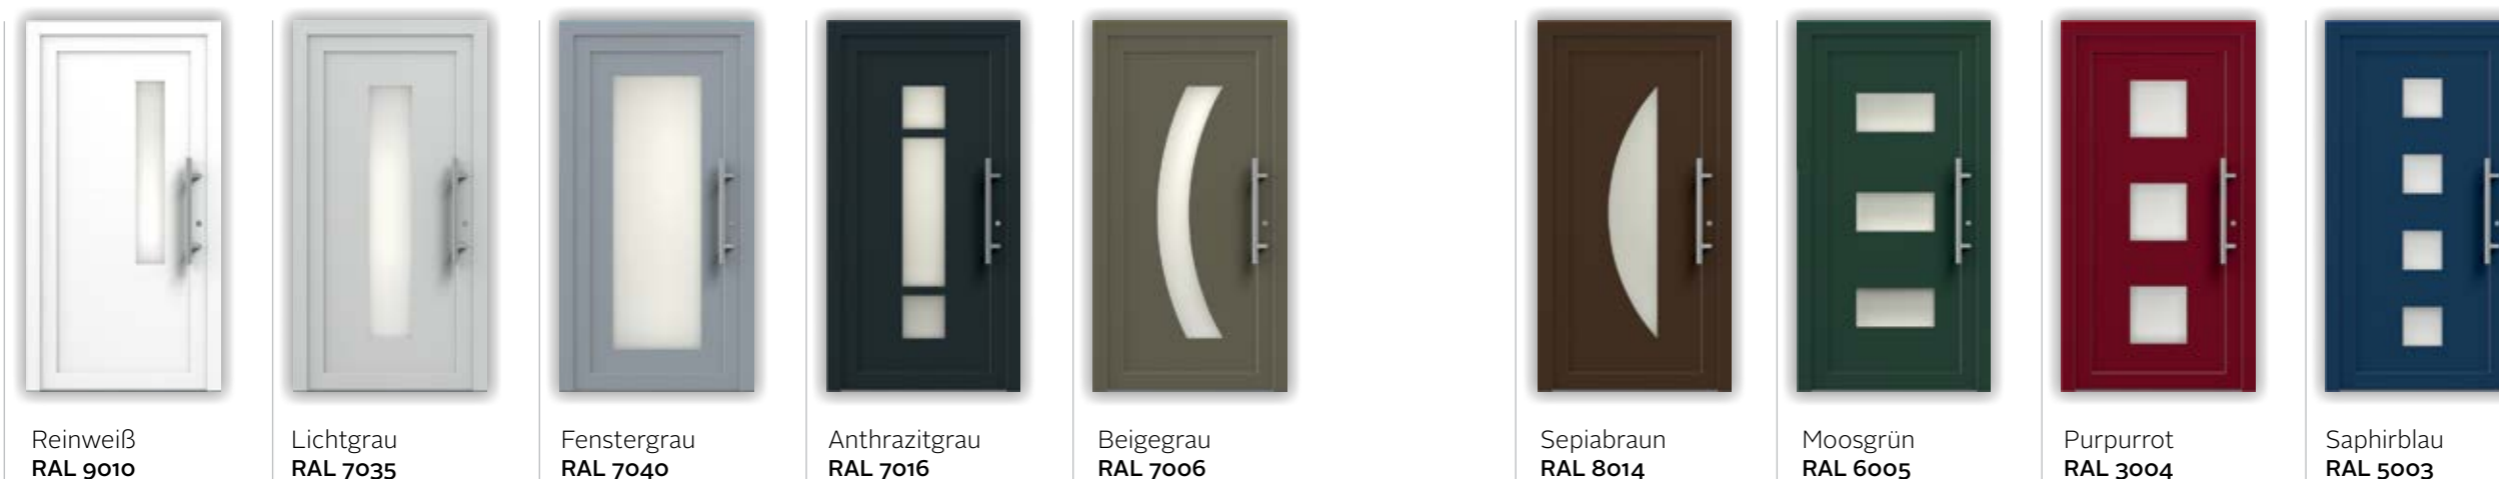

Grundfarben